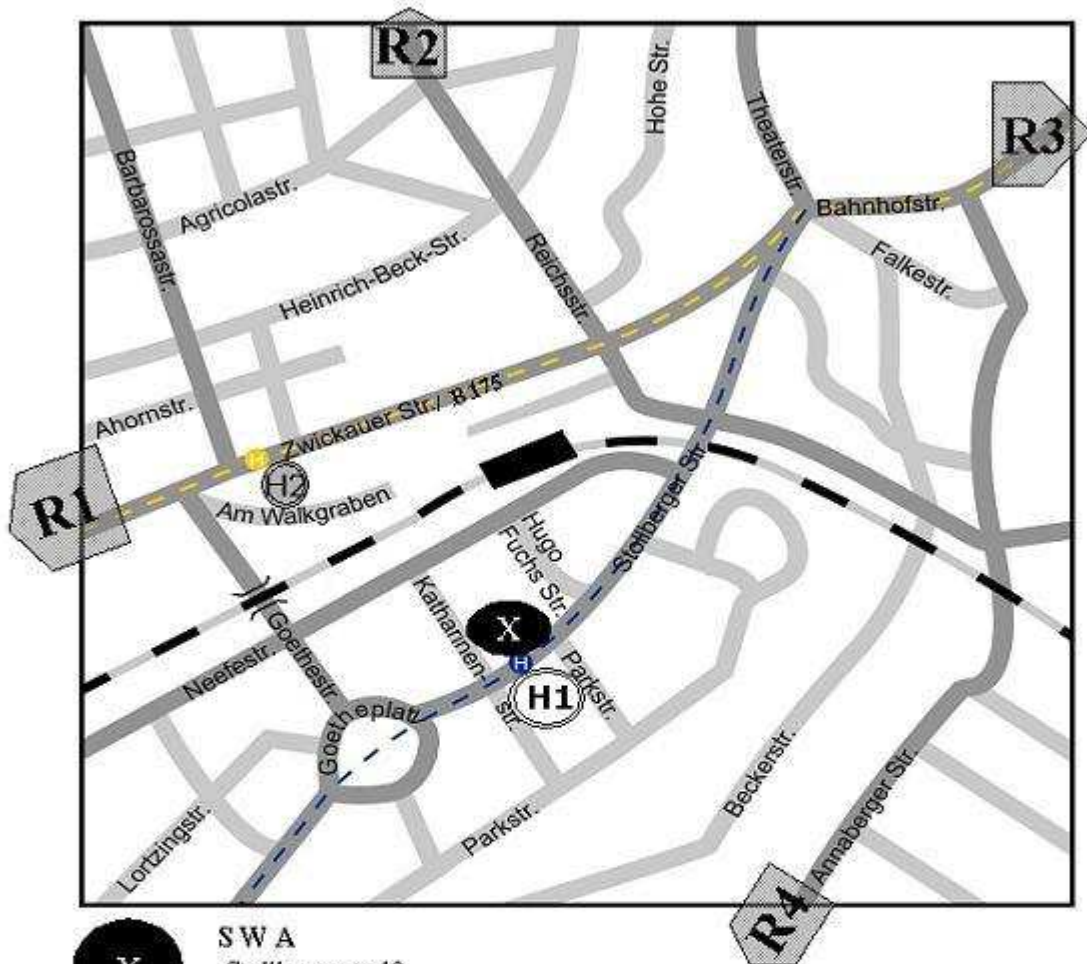

Anfahrtsskizze: zu den Räumlichkeiten der:

S W A, Stollberger Str. 40, 09119 Chemnitz

X S W A
Stollberger Str. 40
09119 Chemnitz

H1 Haltestelle Parkstraße.
Straßenbahnlinie 4

H2 Haltestellen der:
Buslinien: 31
Straßenbahnlinie: 2

P Parkmöglichkeiten:
Hugo-Fuchs-Str.
Katharinen Str.

* Wir Danken der S W A, Chemnitz für die Genehmigung zur Veröffentlichung der Anfahrtsskizze

R1 Zwickauer Str. / B 175: -
-> Richtung Zwickau

R2 Reichsstr.:
-> Richtung Leipzigerstraße u- A4

R3 Zwickauer Str. / B 175:
-> Richtung Frankenberg

R4 Annaberger Str. / B 95
-> Richtung Annaberg